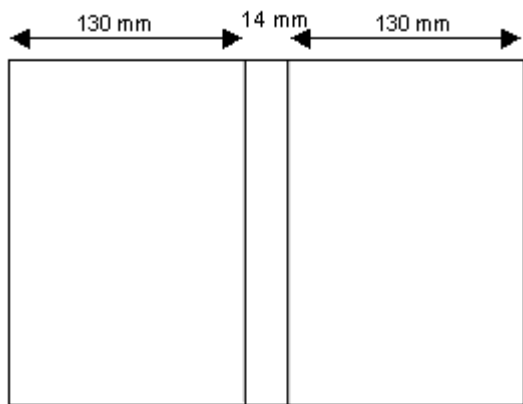

ESTUCHE DVD STANDARD

MEDIDAS DE LA CARÁTULA

MEDIDAS DEL LIBRETO