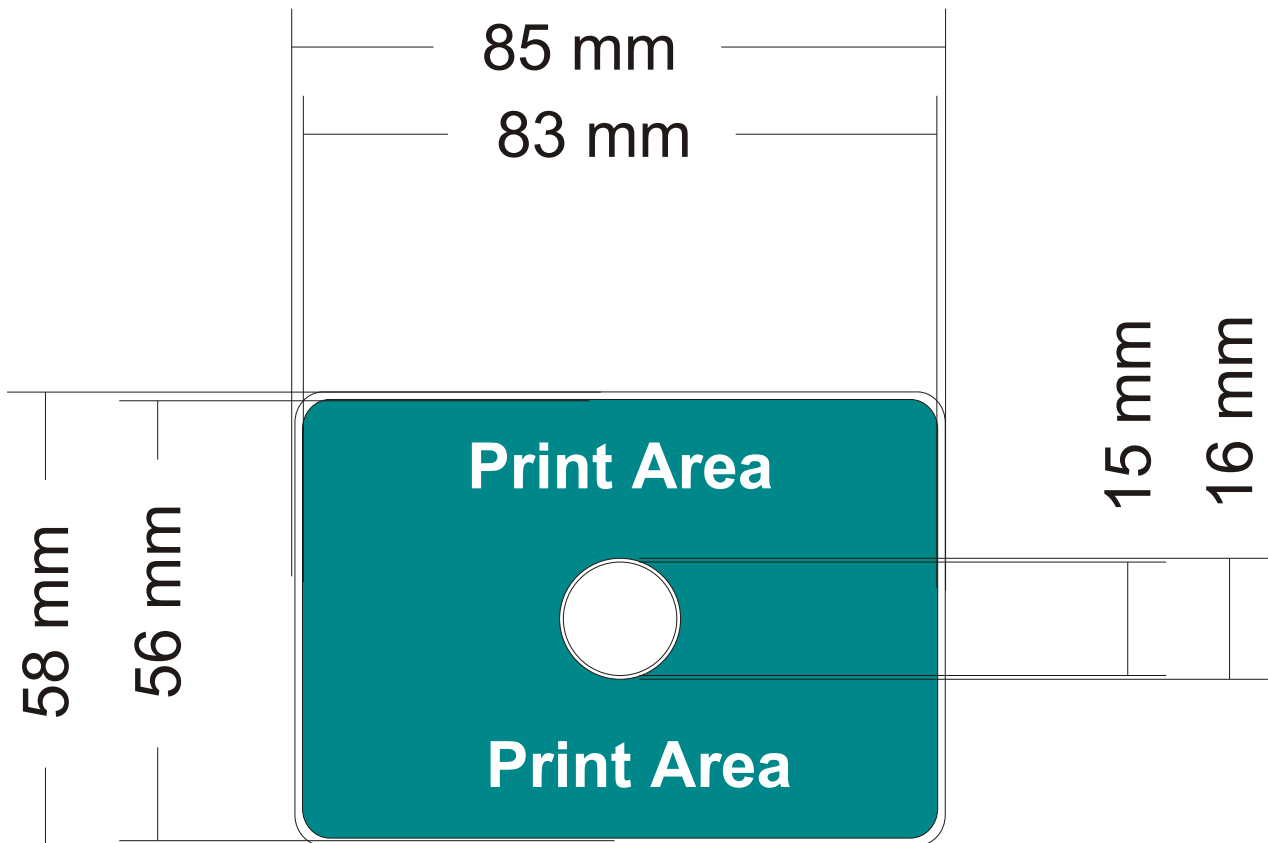

CD Troquelado rectangular 32MB

La superficie coloreada
corresponde a la
zona de impresión.