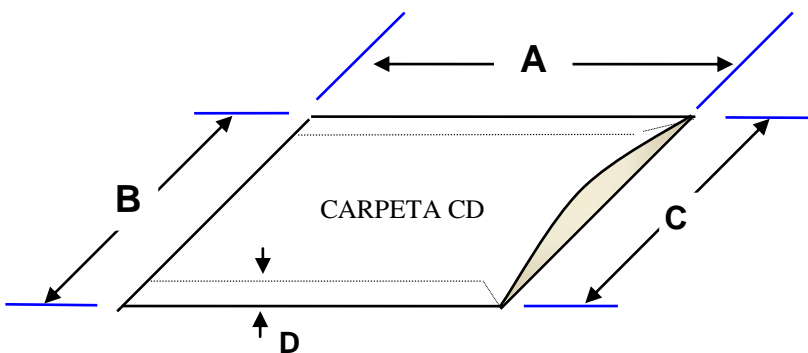

MEDIDAS MATERIAL GRÁFICO: Carpeta de Cartón para CD

Carpeta Cartón (Medidas en mm)

A Exterior	124 ^{+ 1} - 0
B Exterior	124 ^{+ 1} - 0
C Interior montado	123.5 ^{+ 0.5} - 0
D Solapas internas	15 ^{- 1} + 1

Añadir a estas medidas 5 mm. de sangre

PLANTA

MATERIA PRIMA	ESPESOR
Cartón Tipo: Folding Reverso BLANCO	Mínimo : 215 gr/m ² Máximo : 225 gr/m ²