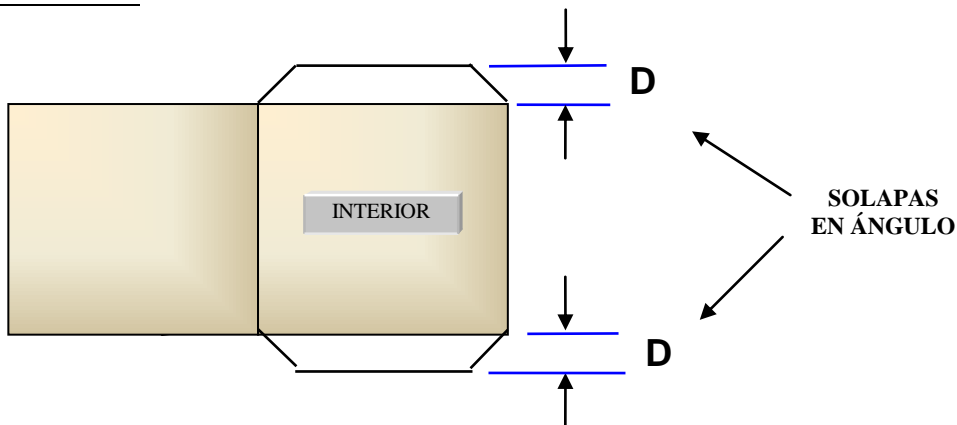

MEDIDAS MATERIAL GRÁFICO: Carpeta de Cartón para CD

Carpeta Cartón (Medidas en mm)

A Exterior	124 ^{+ 1} - 0
B Exterior	124 ^{+ 1} - 0
C Interior montado	123.5 ^{+ 0.5} - 0
D Solapas internas	15 ^{- 1} + 1

Añadir a estas medidas 5 mm. de sangre

PLANTA

MATERIA PRIMA	ESPESOR
Cartón Tipo: Folding Reverso BLANCO	Mínimo : 215 gr/m ² Máximo : 225 gr/m ²